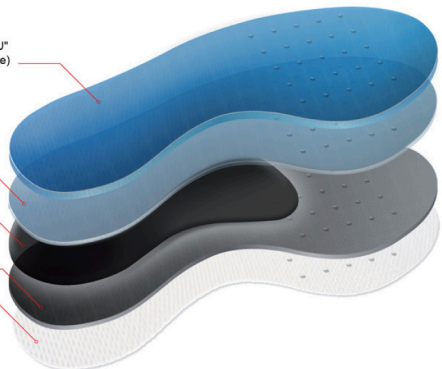

Le saviez vous...

NOS PIEDS DES AMORTISSEURS EXTRÊMEMENT SOLLICITÉS !

En effet, ils effectuent en moyenne **10 000 pas** par jour, et ce dans **un mauvais positionnement pour 90% de la population**.

Le fait de marcher et de tenir debout sur des fondations en déséquilibre favorisent des tensions asymétriques au niveau des muscles des pieds et occasionnent à la longue des troubles de la posture en chaîne montante.

TECHNOLOGIE DE POINTE

La semelle intelligente est le fruit d'une vision réellement novatrice de nos chercheurs et nous garantissons une qualité de fabrication irréprochable, car nous employons des matériaux de dernière génération, notamment utilisés dans l'aérospatial.

De plus, cette semelle est munie d'un système d'aération particulièrement actif. Une multitude de percages permettent à l'humidité de s'engouffrer et d'atteindre le tissu éponge situé sous la semelle. Le pied est maintenu parfaitement au sec pour un confort maximum.

2. Matériau absorbeur de chocs

3. Socle correcteur (amortisseur en dérivés carbone)

4. Matériau confort

5. Velours (intense absorbeur d'humidité)

Si vous êtes concernés par un de ces problèmes...

... alors expérimentez vous aussi la semelle intelligente !

Les 4 effets qui la rendent RÉELLEMENT PERFORMANTE

1 Effet amortissant, anti-choc

Grâce à sa technologie, la semelle kinépodique absorbe l'onde de choc lors du contact du pied au sol et restitue cette énergie emmagasinée pour propulser le pied lors de son décollage du sol.

Sans semelle :
L'onde de choc remonte dans le corps

Avec semelle :
Le choc est absorbé et l'énergie est restituée en fin de pas assurant une parfaite propulsion

La semelle intelligente, le 1er amortisseur stimulant pour l'être humain !

2 Effet postural