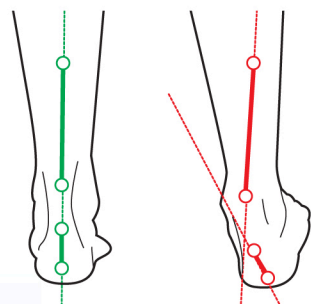

3 Effet rééducation

Avec semelle

Sans semelle

Par ses multiples stimulations (musculaires et proprioceptives), la semelle kinépodique procure au pied une rééducation inégalable.

4 Effet immédiat

En quelques minutes, elle est capable de stimuler l'ensemble des chaînes musculaires du corps humain, entraînant un travail musculaire adapté, une parfaite coordination motrice, une posture équilibrée et un travail proprioceptif des pieds, exceptionnel.

Grâce à sa technologie innovante, la semelle intelligente prévient et soulage véritablement.

La semelle orthopédique kinépod est aussi adaptable en fonction de l'évolution des pathologies. En effet, sous la semelle active, il est possible d'ajouter ou d'enlever des éléments de renfort.

Afin d'obtenir ces mêmes actions sur le couple cheville-pied, des sangles peuvent aussi être ajoutées. Celles-ci donnent une autre dimension à la semelle orthopédique en lui procurant des performances inégalables. Elles sont particulièrement efficaces dans des sports qui demandent une parfaite stabilité comme dans le basket, le football, le tennis ou le rugby.