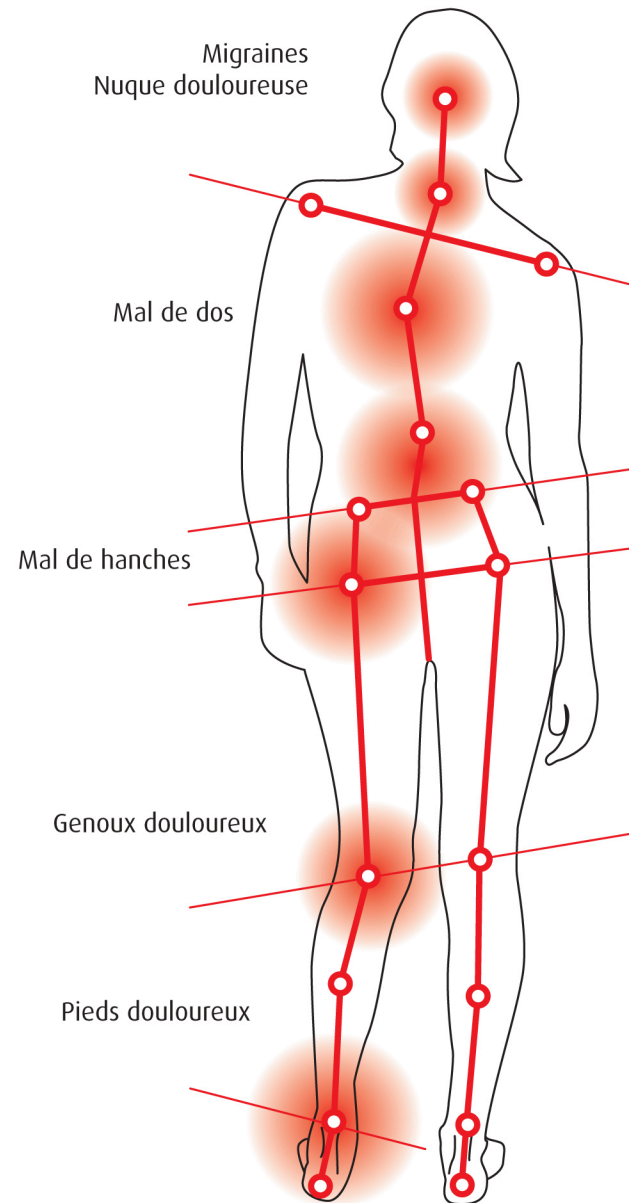

Si vous êtes concernés par un de ces problèmes...